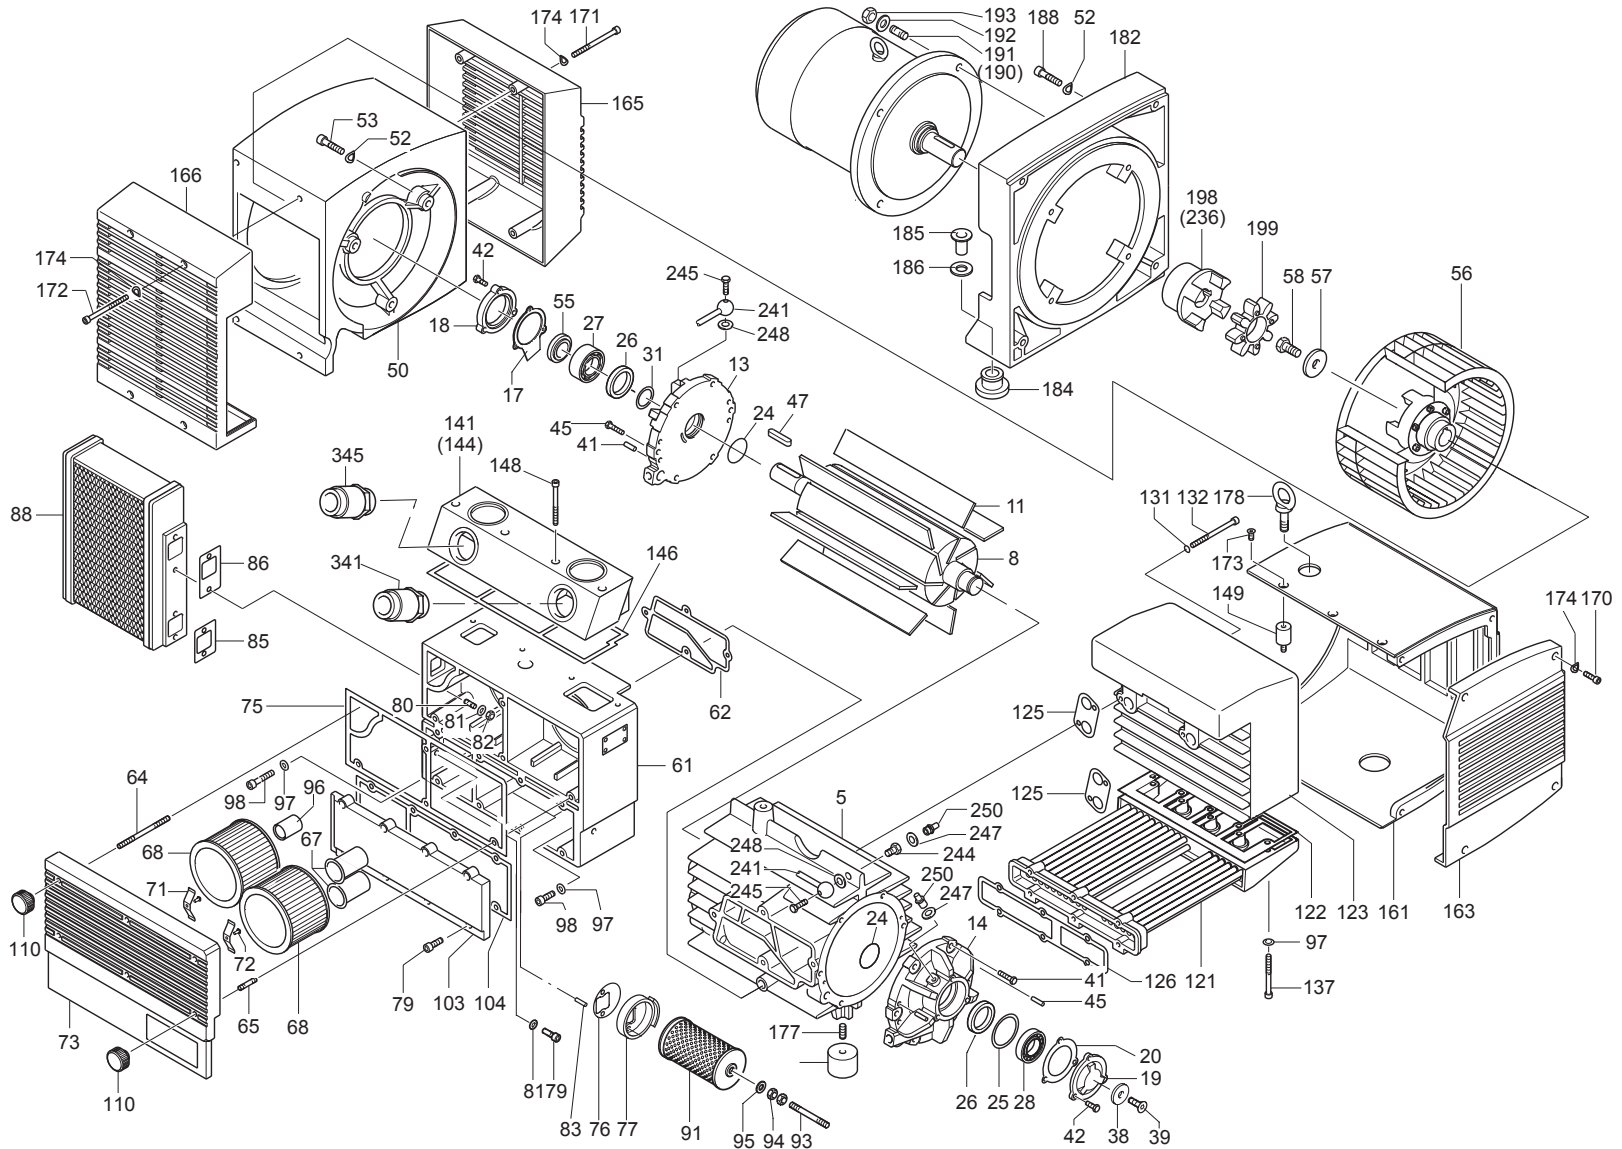

DVT 3.100 Standard

Variante

DVT 3.100/XX

①

1.+2.Ansaugung
1.+2.suction
1.+2.aspiration
1.+2.aspirazione
1.+2.aspiración

②

US-Motoranschluß
US motor
US moteur
US motore
US motor

③

B5/250-BG112
- Motoranschluß
- motor connection
- connexion (moteur)
- connessione (motore)
- conexión (motor)

SERVICE